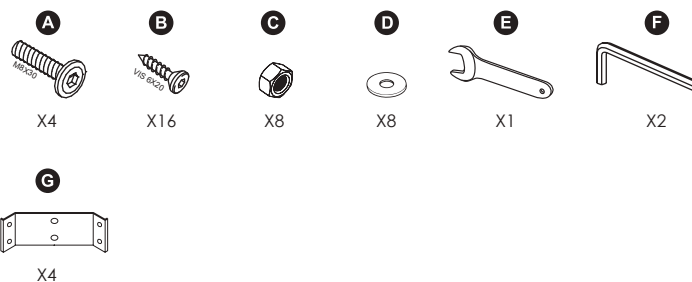

Chicago Bar Table 75x75cm
Chicago Table de bar 75x75cm
Chicago Mesa de bar 75x75cm
Chicago Barbord 75x75cm

INTERBUILD REAL WOOD

Component List / Liste des composantes / Lista de componentes / Komponentlista

- Before assembly please check carefully if the package contains all of the components on the list.
- Avant de procéder à l'assemblage, veuillez vérifier si le contenu de l'emballage contient toutes les composantes inscrites sur la liste.
- Antes del montaje, compruebe cuidadosamente si el paquete contiene todos los componentes de la lista.
- Innan montering kontrolleras noggrant om paketet innehåller alla komponenter på listan.