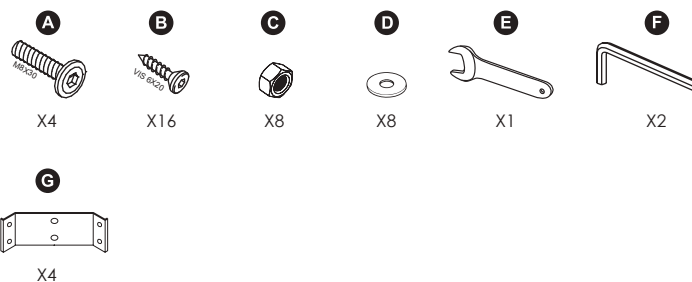

Chicago Bar Table 90x90cm
Chicago Table de bar 90x90cm
Chicago Mesa de bar 90x90cm
Chicago Barbord 90x90cm

INTERBUILD REAL WOOD

Component List / Liste des composantes / Lista de componentes / Komponentlista

- Before assembly please check carefully if the package contains all of the components on the list.
- Avant de procéder à l'assemblage, veuillez vérifier si le contenu de l'emballage contient toutes les composantes inscrites sur la liste.
- Antes del montaje, compruebe cuidadosamente si el paquete contiene todos los componentes de la lista.
- Innan montering kontrolleras noggrant om paketet innehåller alla komponenter på listan.